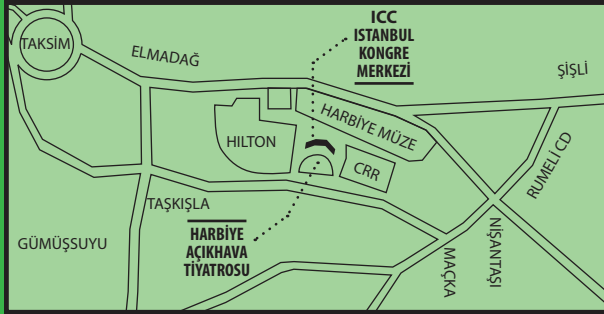

Katılımcı Profili

Ahşap Yapılar: Ahşap Karkas, Kütük, Lamine Kolon - Kiriş, CLT, LVL Yapılar
Ahşap Kent Mobilyaları | Mobilyalar (Ev ve Ofis Mobilyaları) | Kapı ve Pencere
Zemin Kaplamaları | Duvar ve Çatı Kaplamaları | Ahşap Dış Cephe Malzeme ve
Uygulamaları | Ahşap Merdiven | Mutfak ve Banyo Dolapları | Havuz ve Sauna
Peyzaj Malzemeleri: Oturma Grupları, Pergola, Çitler, Oyun Grupları, Çöp Kutuları
Yapısal Ahşap | Ahşap Kimyasalları | Ahşap Aksesuarları
Lamine Ahşap: Lamine Kiriş - Kolon, CLT, LVL vs Lamine Paneller
Çatı Makasları | Döşeme Kirişleri | Duvar Panelleri | Bağlantı Tekniği Ürünleri