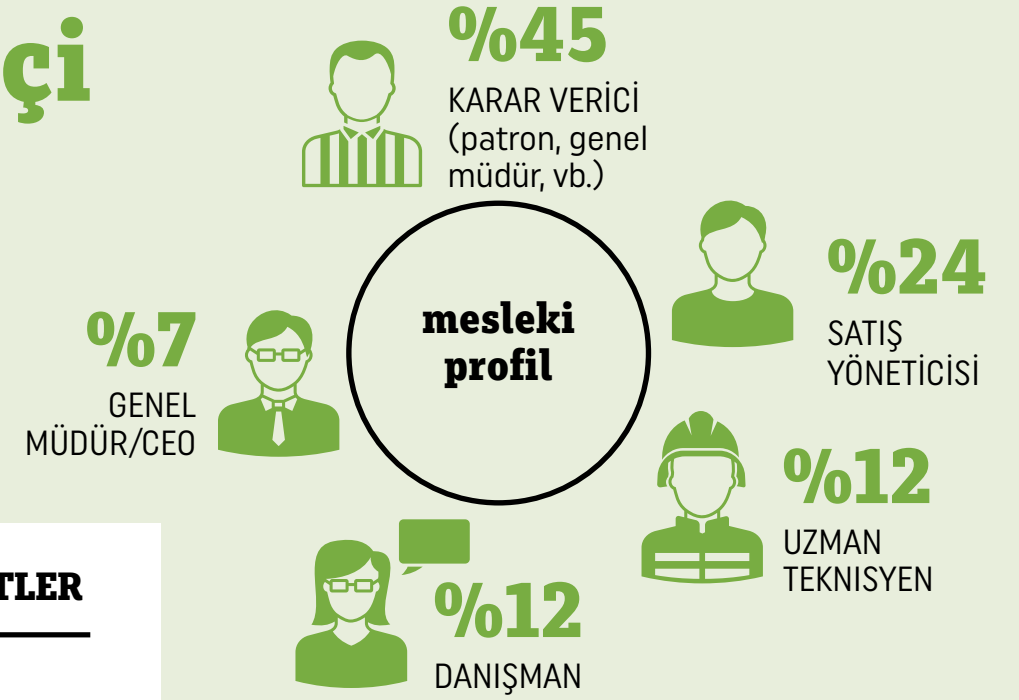

Sektörler

sürdürülebilir hareketlilik

biyometan

rüzgar

fotovoltaik

2016 yılı rakamları

105.574 ZİYARETÇİ (+2%)

1.200 KATILIMCI FİRMA

113.000 FUAR ALANI M²

550 YABANCI ALICI

4.500 İŞ TOPLANTISI

163 MİLYON BAĞLANTI

Ziyaretçi profili

BAŞLICA FAALİYETLER

COĞRAFİ KONUM

ULUSLARARASI SATIŞ DEPARTMANI