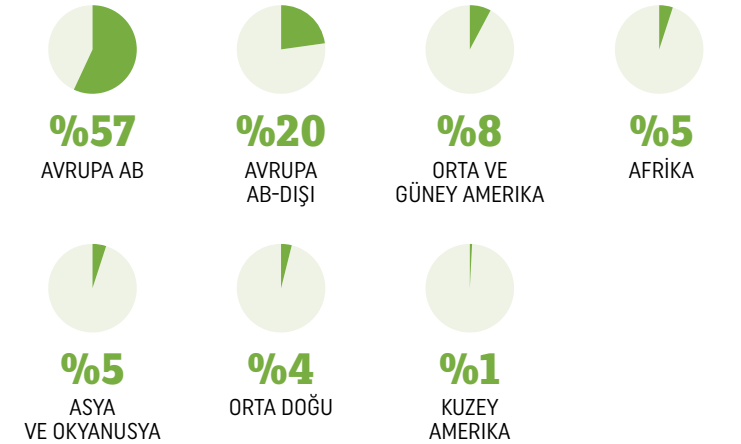

Sektörler

sürdürülebilir hareketlilik

biyometan

rüzgar

fotovoltaik

2016 yılı rakamları

105.574 ZİYARETÇİ (+2%)

1.200 KATILIMCI FİRMA

113.000 FUAR ALANI M²

550 YABANCI ALICI

4.500 İŞ TOPLANTISI

163 MİLYON BAĞLANTI

Ziyaretçi profili

BAŞLICA FAALİYETLER

COĞRAFİ KONUM

ULUSLARARASI SATIŞ DEPARTMANI